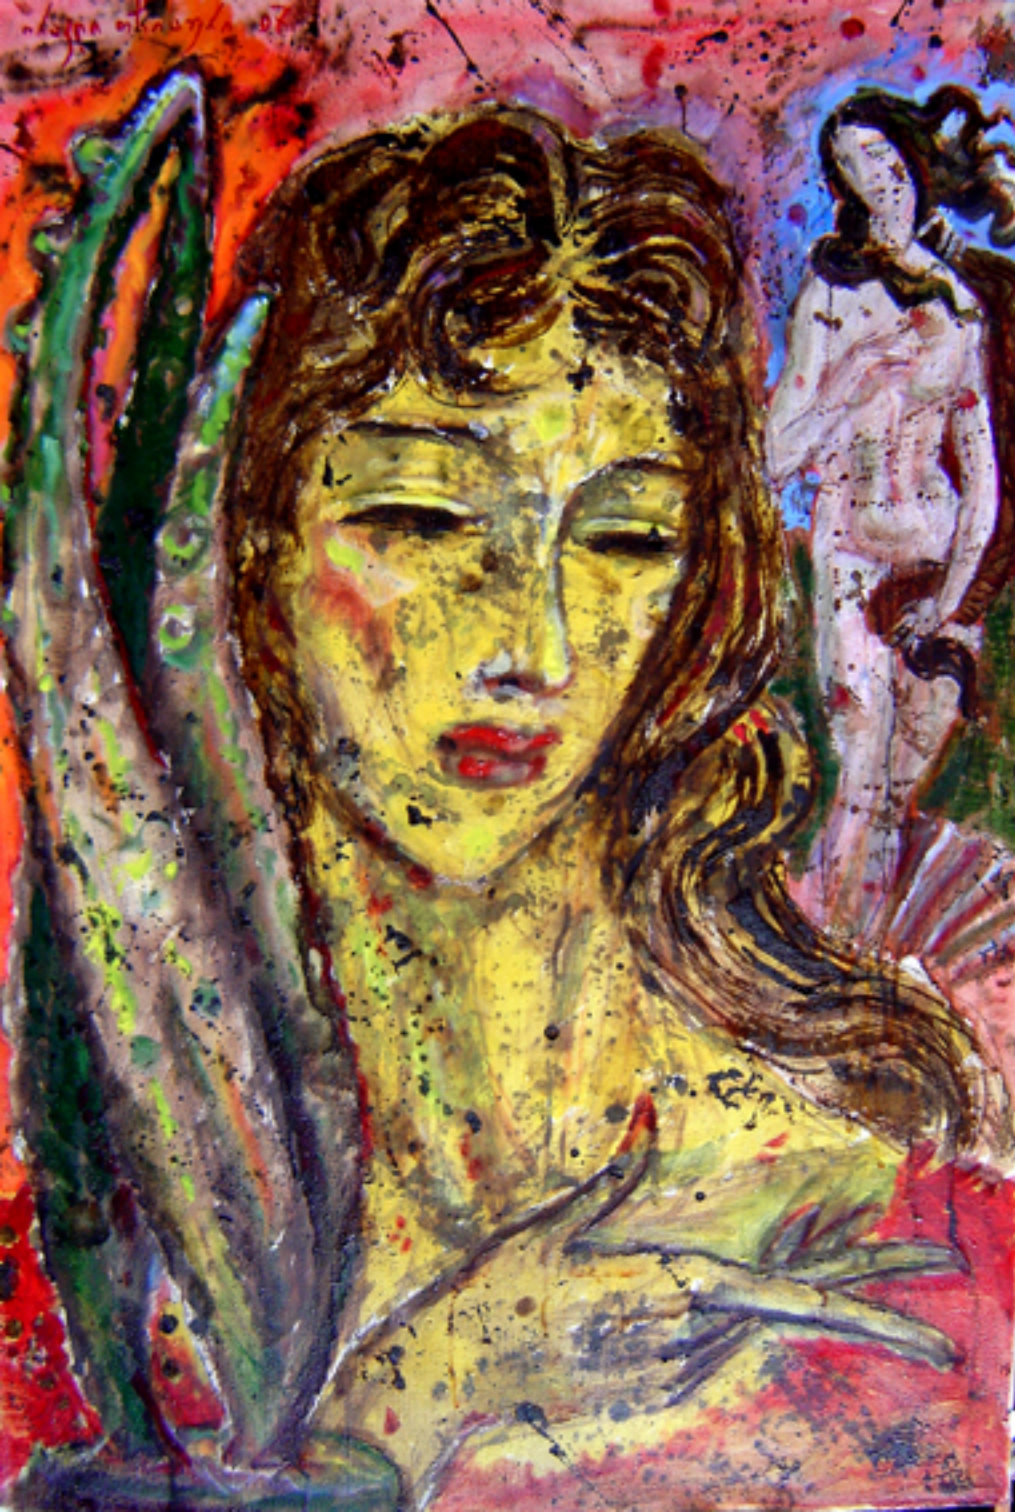

ዞገጌጌጌጌጌ  
ገገገገገ ገገገገገ  
ገገገገገ ገገገ  
ገገገገገ

Juan de Tullu, vida y obra

lache plastik

RENE-CORLETTE

60  
P. 1  
1/2

13

60  
1/2  
1/2  
09

G. G. G. G.  
1900

2005 7 23

2005 7 23

2005 7 23

Allegoria  
P. Kubaryan  
89

08 2007 1/2

Анастасия  
Савина  
2002

KNUT  
HAMSUN