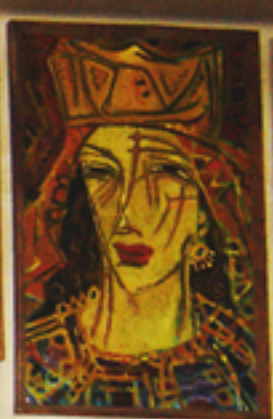

ዞገጌጌጌጌጌ  
ገገገገገ ገገገገገ  
ገገገገገ ገገገ  
ገገገገገ

Juan de Tullu, vida y obra

lache plastik

RENE-CORLETTE

60  
P. 1  
1/2

13

60  
1/2  
1/2  
09

G. G. G. G.  
1900